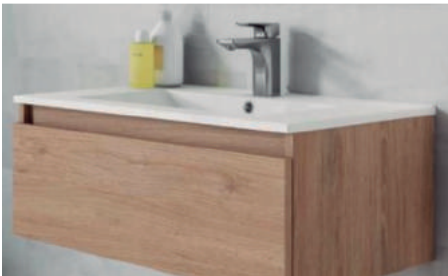

Ducha.
GRB E-Plus Term.

Fregadero.
Eternal

G-2 (con coste)

Mueble baño

BOX. Visobath color Nogal

Ducha

Modelo Hermes

Inodoro