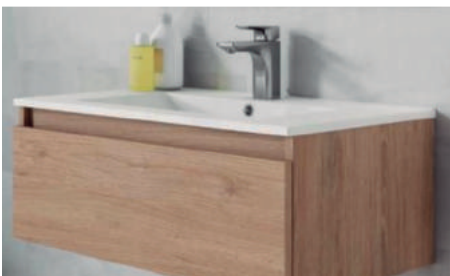

A-B5.
Contact Wall White
Contact White 30x90

Sanitære

Kraner

Kran, bad.
GRB Eco-Prime

Dusj.
GRB Monom. Eco-Prime

Kjøkkenkran.
Eco Prime

Kran, bad.
GRB Kala

Dusj.
GRB E-Plus Term.

Kjøkkenkran.
Eternal

G-1

G-2 (med kostnad)

Baderomsmøbler

BOX. Visobath farge valnøtt

Dusj

Modell Hermes

Toalett